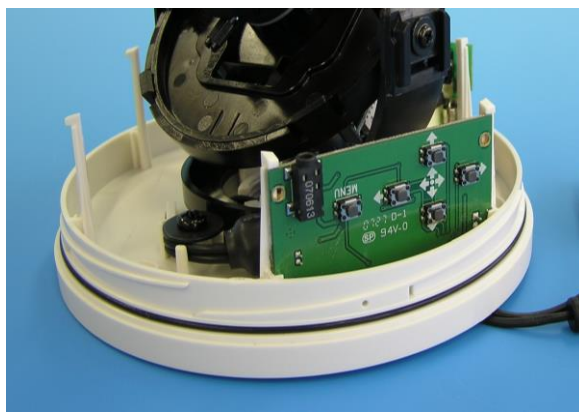

DE-NZ10WT2506/2810

48 万画素 高解像度ドーム型カメラ

電源重畳&DC12V デュアルモードラインナップ

水平解像度 700 本 Dual Mode に新登場!!

5 年

保証モデル

700TVL

38万から48万画素へ! Dual Mode高解像度シリーズ

◆ DE-NZ10WT2506 / 2810 ◆

3 軸可変型ドーム採用
高強度ポリカーボ カバー採用
階調補正によるデジタル WDR 搭載

● OSD 方式 ●

オンスクリーンディスプレイでカメラの設定を行います。

ワンケーブル対応、高品位・高画質

Features

- ◆有効画素数 48 万画素 CCD 採用により、水平解像度 700 本を実現!!
- ◆従来の DIP SW の設定から、OSD による画面設定に!!
- ◆電源重畳でも使用できる、セカンドビデオアウト機能搭載。
- ◆デュアルモード電源方式採用
電源重畳モード&DC12V 電源モード自動切り替え
- ◆選べるレンズ、広角タイプと標準タイプ、用途に合わせ確実に!
- ◆DNR、プライバシーマスク、階調補正、ソフトウェアデイ&ナイト
と多彩な機能を満載 !!

48万画素 Dome Camera

項目	DE-NZ10WT2506	DE-NZ10WT2810
イメージセンサー	1/3" カラー48万画素 CCD イメージセンサー	
有効画素数	48万画素 976×494 (総画素数 52万画素)	
映像出力	VBS 1.0 Vp-p、画角焦点調整用ビデオ出力有	
同期方式	内部同期	
最低被写体照度	デフォルト 0.15 lx (F1.2,50IRE)、最大 0.01 lx (AGC MAX)	
水平解像度	700本以上 (水平中心部)	
S/N比	50dB以上	
Day & Night	ソフトウェア デイ& ナイト	
ホワイトバランス	ATW / Push / ANTI CR /ユーザー設定	
階調補正	ON / OFF	
レンズ	f=2.5-6mm, F1.2 DC アイリス H : 108.2~ 47.6° V : 80.4~ 35.6°	f=2.8-10, F1.2 DC アイリス H : 98.8~28.8° V : 71.1~21.6°
DNR	OFF / Y / C / YC	
マニュアルシャッター	OFF 1/60, 1/100, 1/250, 1/500, 1/1K, 1/2K, 1/4K, 1/10K	
プライバシーマスク	最大 4ゾーン	
逆光補正	OFF / BLC / HLC	
画質調整	ミラー反転 / ブライトネス / コントラスト / シャープネス他	
ドームカメラ構造	3軸可動型 (3 Axial Gimbal)、防塵タイプ	
ドームカバー	WC : クリアー / WT : スモーク、材質 : ポリカーボネイト	
オプション	天井埋込 CA-DE1、壁面取付 WB-DE1、調整ケーブル VC1	
動作温度・湿度	-10°C~+50°C 80%非結露	
電源重畳モード	専用電源 PB-104E / PB-109E から入力	
DC12V 電源モード	DC12V±10%入力 DC ジャック	
消費電力	最大 1.8W	
重量	約 250g	
外形寸法 (概略)	φ 120×100 (H)mm	